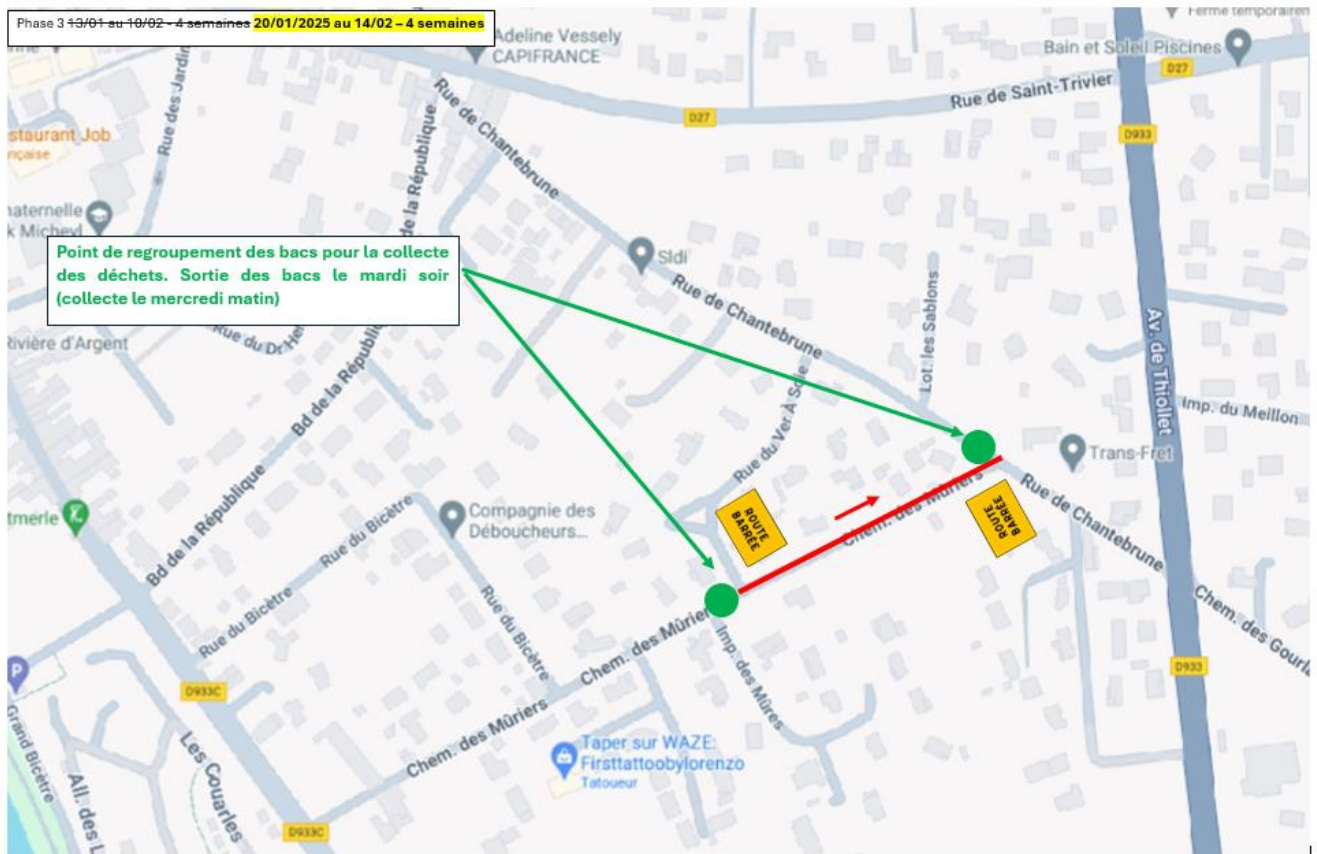

Phase 2 : Chemin des Mûriers (entre la Rue du Bicêtre et la Rue du Ver à Soie)

Phase 2 : Période de Noël entre 21 décembre 2024 et le 7 janvier 2024

Phase 3 : Haut du chemin des Mûriers (entre la Rue du Ver à Soie et la Rue de Chantebrune)

Phase 4 : Rue de Chantebrune (entre le Chemin des Mûriers et la Rue du Ver à Soie)

Phase 7 : Rue du Bicêtre

Phase 8 : Entre le Chemin des Murier et la Rue du Bicêtre