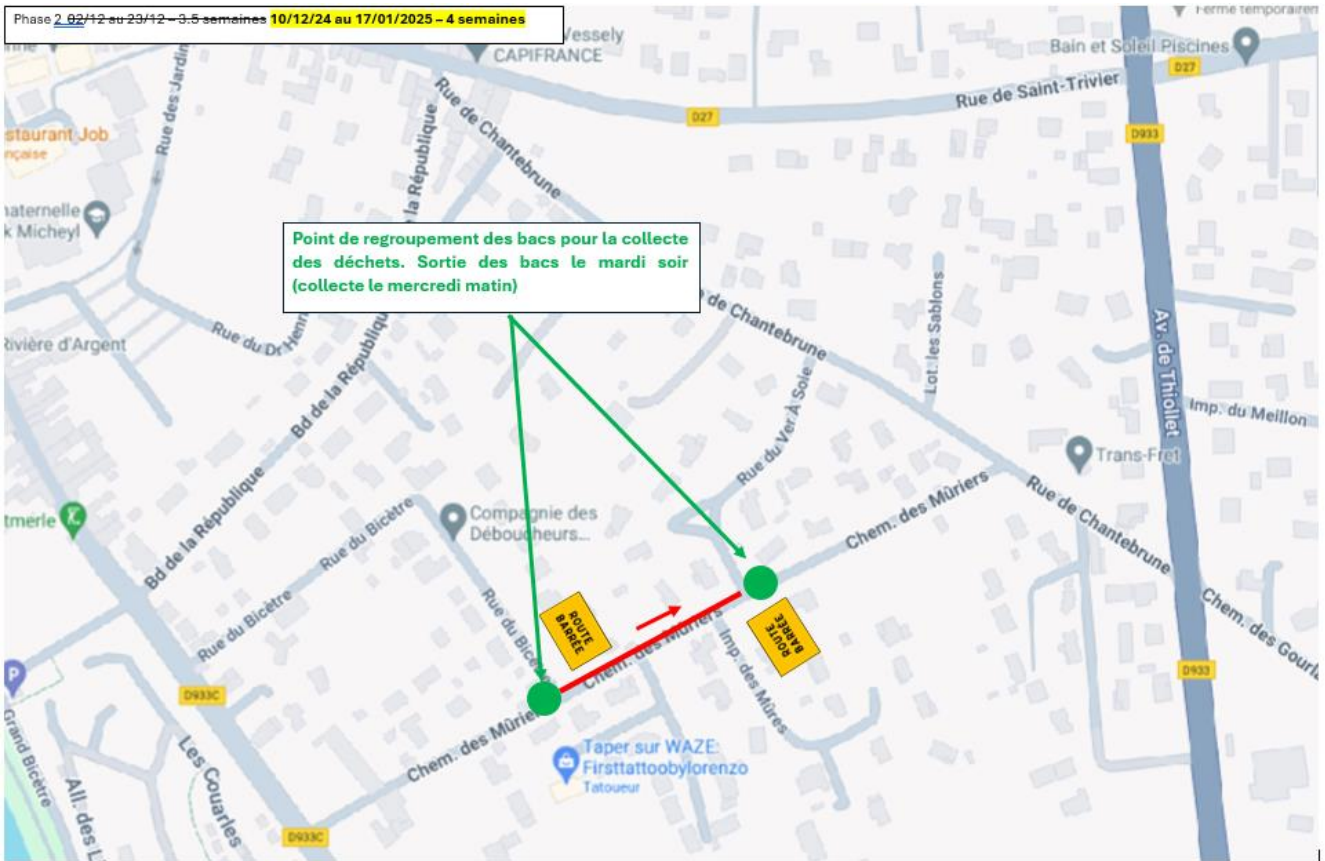

Phase 2 : Chemin des Mûriers (entre la Rue du Bicêtre et la Rue du Ver à Soie)

Phase 2 : Période de Noël entre 21 décembre 2024 et le 7 janvier 2024

Phase 3 : Haut du chemin des Mûriers (entre la Rue du Ver à Soie et la Rue de Chantebrune)

Phase 4 : Rue de Chantebrune (entre le Chemin des Mûriers et la Rue du Ver à Soie)

Phase 7 : Rue du Bicêtre

Phase 8 : Entre le Chemin des Murier et la Rue du Bicêtre