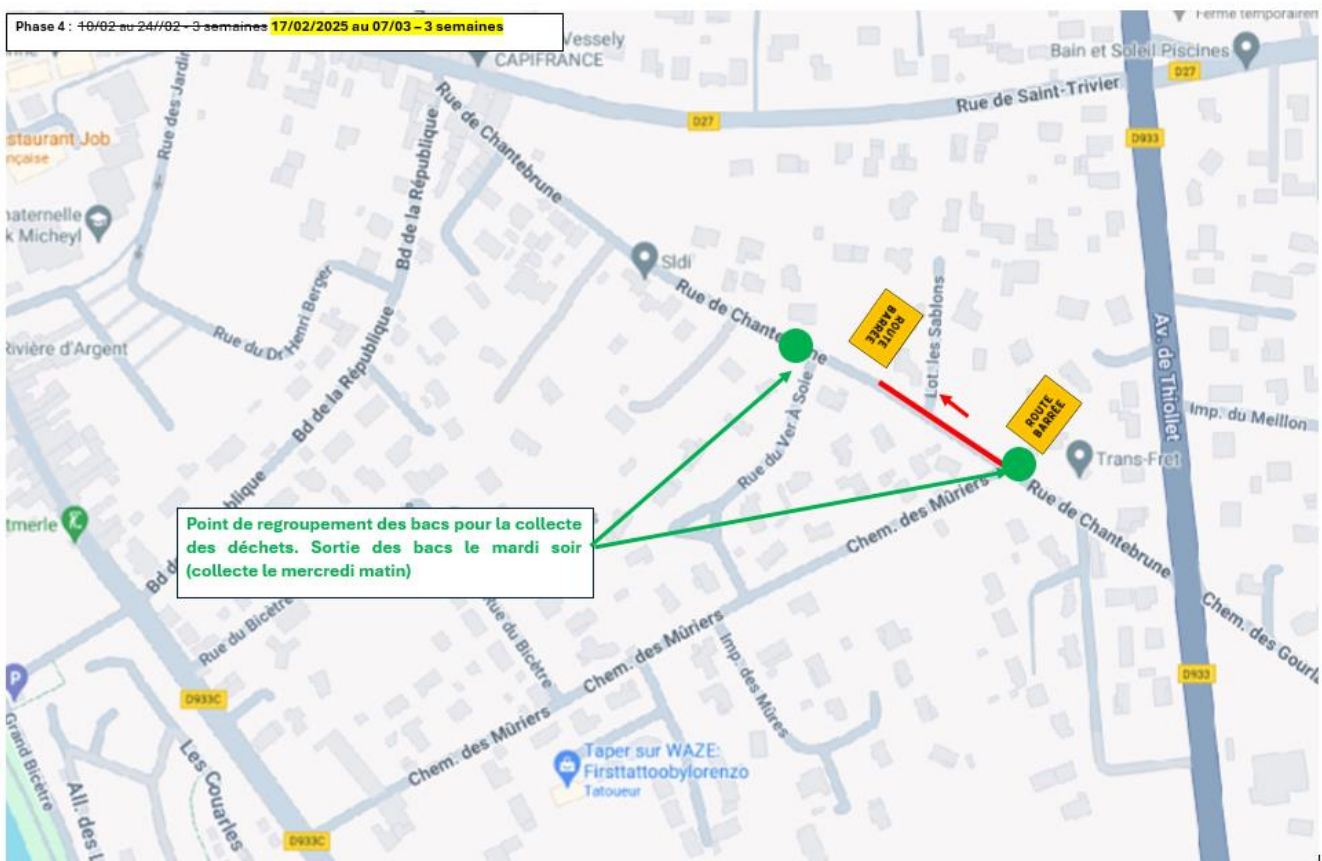

Phase 2 : Chemin des Mûriers (entre la Rue du Bicêtre et la Rue du Ver à Soie)

Phase 2 : Période de Noël entre 21 décembre 2024 et le 7 janvier 2024

Phase 3 : Haut du chemin des Mûriers (entre la Rue du Ver à Soie et la Rue de Chantebrune)

Phase 4 : Rue de Chantebrune (entre le Chemin des Mûriers et la Rue du Ver à Soie)

Phase 7 : Rue du Bicêtre

Phase 8 : Entre le Chemin des Murier et la Rue du Bicêtre