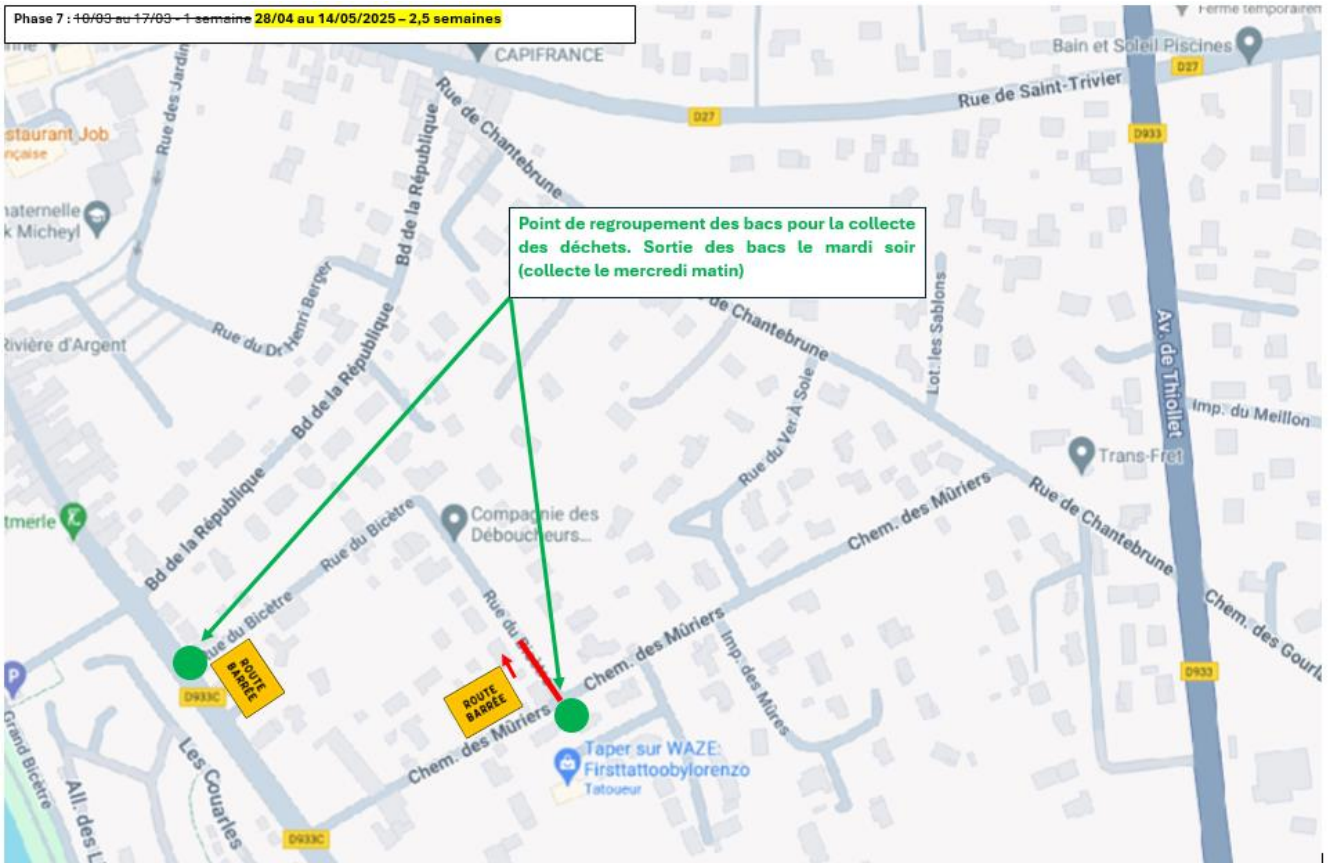

Phase 2 : Chemin des Mûriers (entre la Rue du Bicêtre et la Rue du Ver à Soie)

Phase 2 : Période de Noël entre 21 décembre 2024 et le 7 janvier 2024

Phase 3 : Haut du chemin des Mûriers (entre la Rue du Ver à Soie et la Rue de Chantebrune)

Phase 4 : Rue de Chantebrune (entre le Chemin des Mûriers et la Rue du Ver à Soie)

Phase 7 : Rue du Bicêtre

Phase 8 : Entre le Chemin des Murier et la Rue du Bicêtre