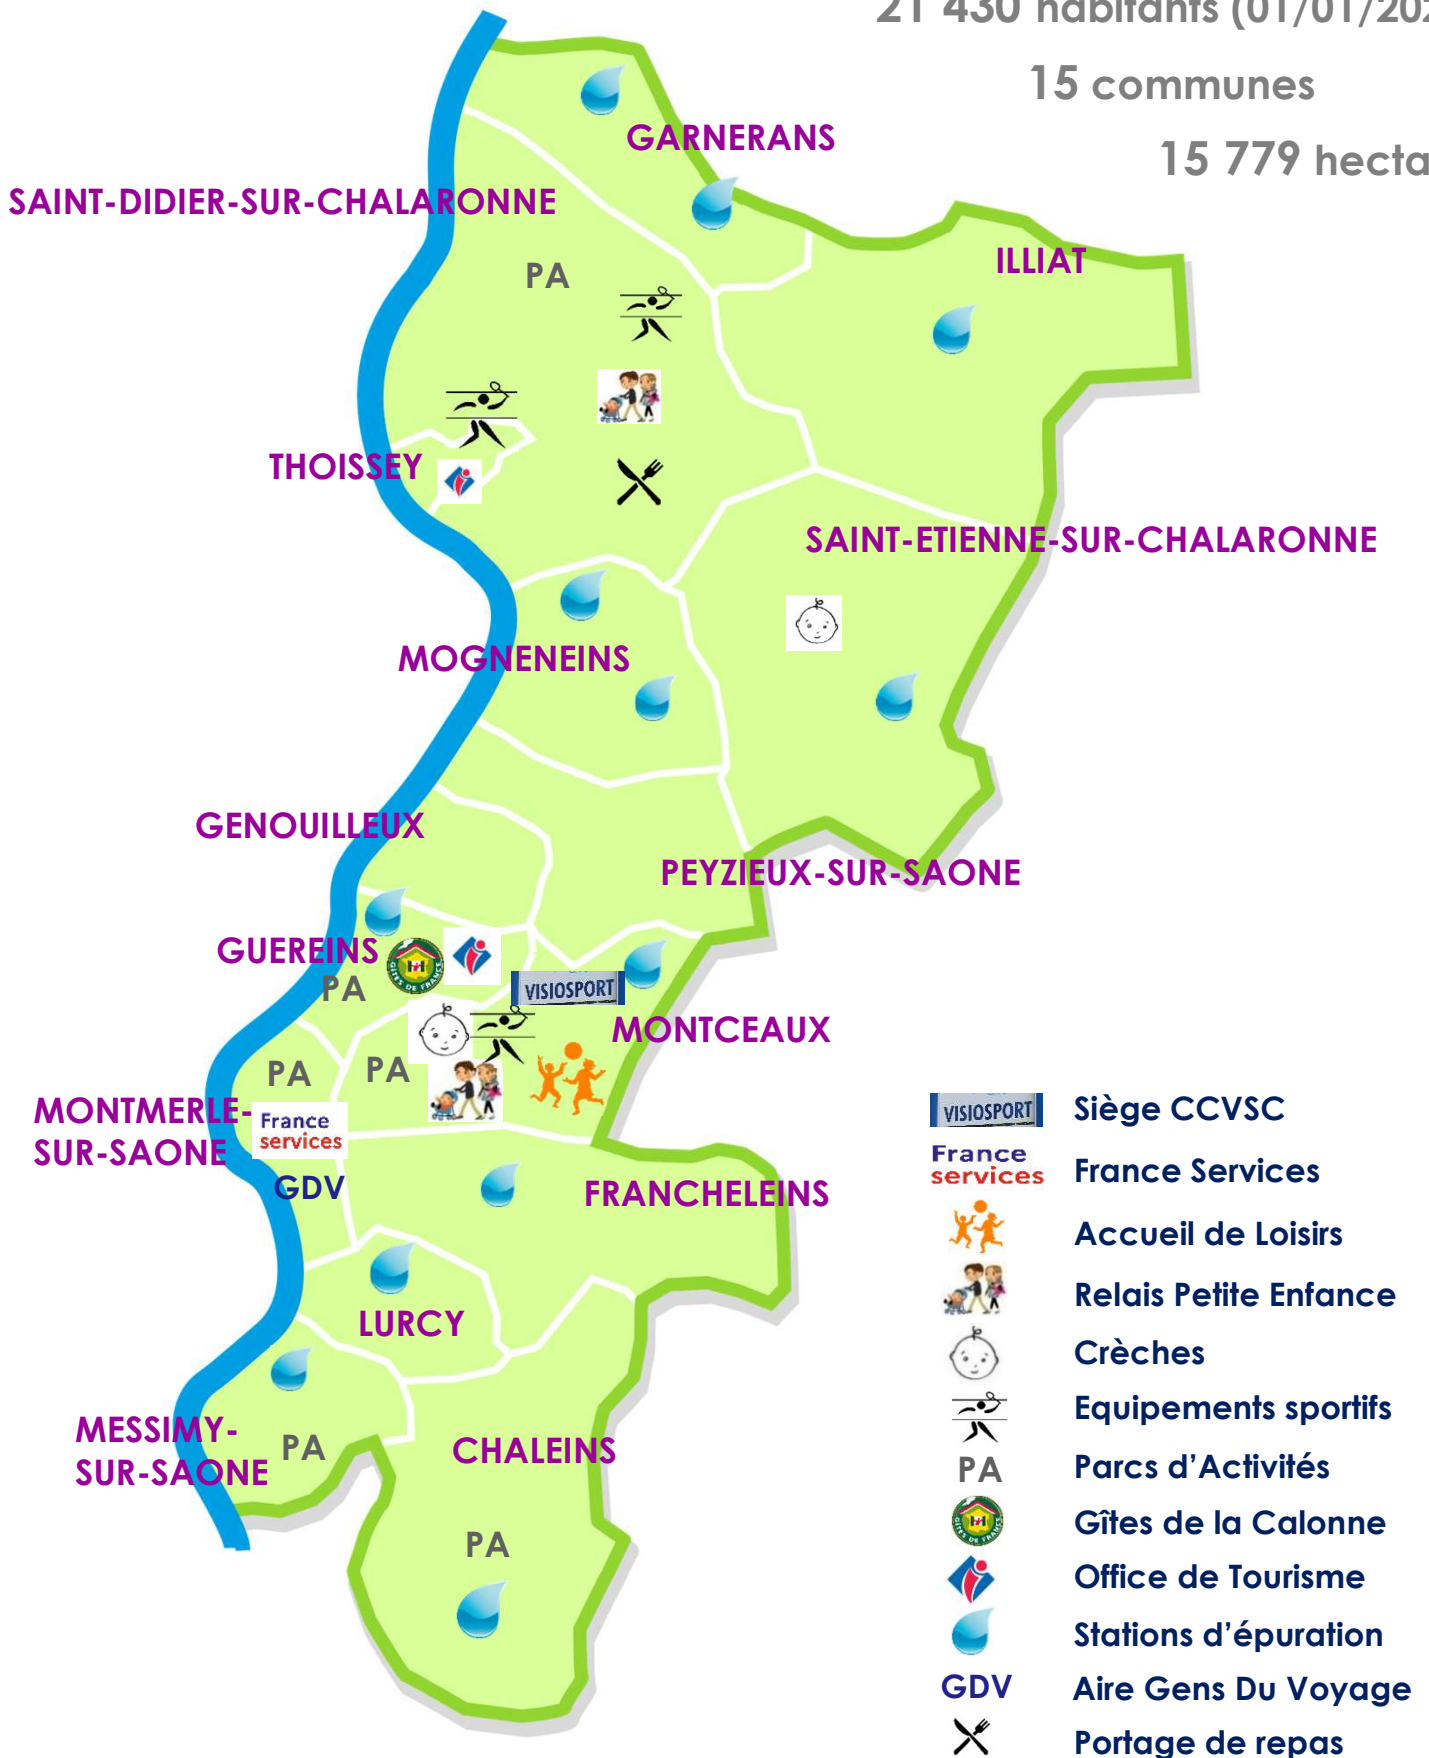

LE TERRITOIRE

21 430 habitants (01/01/2024)

15 communes

15 779 hectares

-  **Siège CCVSC**
-  **France Services**
-  **Accueil de Loisirs**
-  **Relais Petite Enfance**
-  **Crèches**
-  **Equipements sportifs**
-  **Parcs d'Activités**
-  **Gîtes de la Calonne**
-  **Office de Tourisme**
-  **Stations d'épuration**
-  **Aire Gens Du Voyage**
-  **Portage de repas**